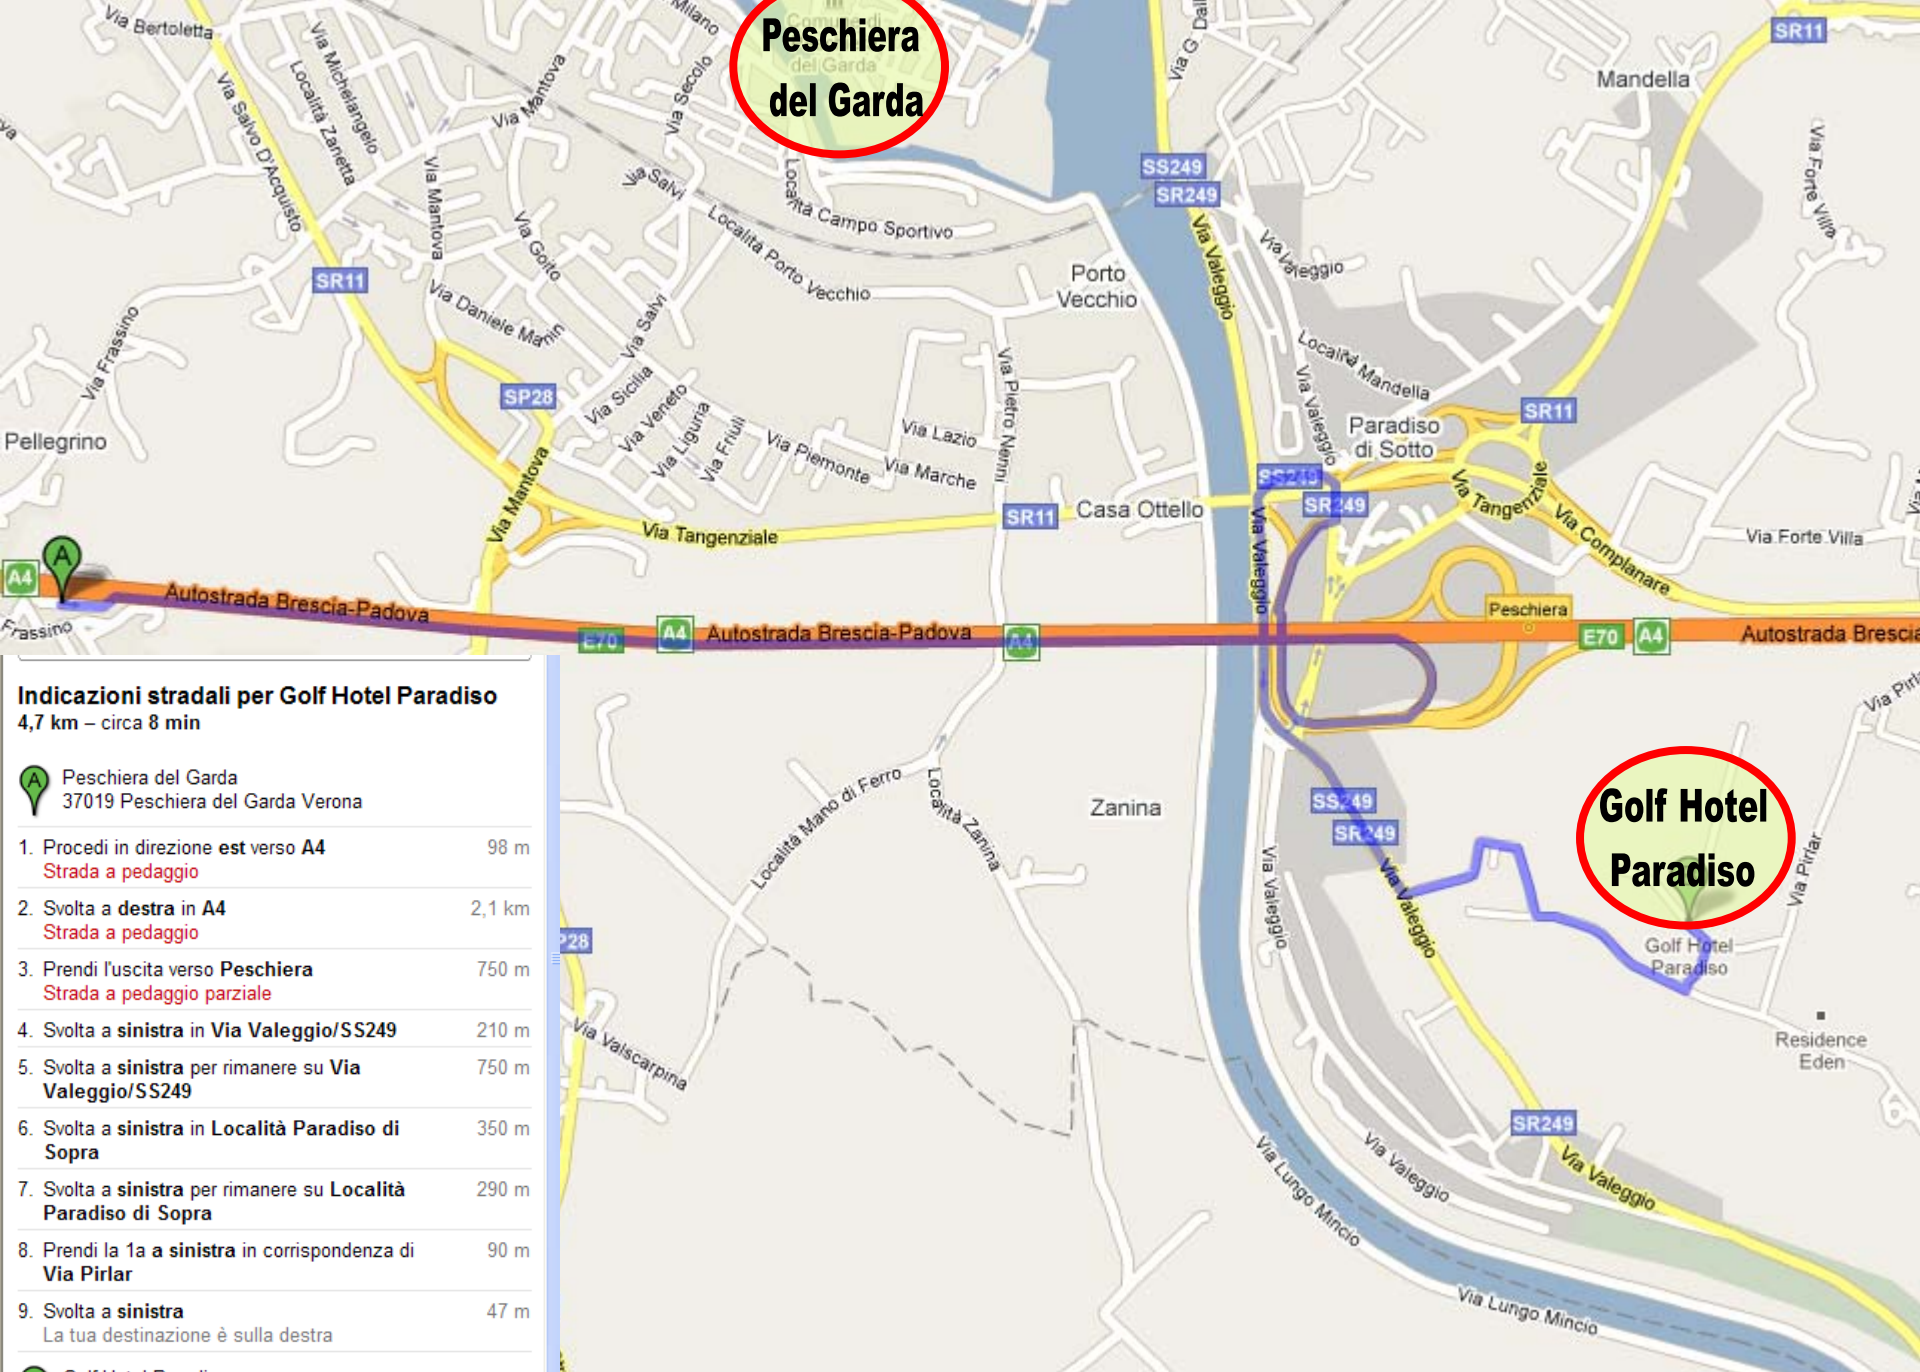

**Peschiera
del Garda**

**Golf Hotel
Paradiso**

Indicazioni stradali per Golf Hotel Paradiso
4,7 km – circa 8 min

A Peschiera del Garda
37019 Peschiera del Garda Verona

1. Procedi in direzione est verso A4 98 m
Strada a pedaggio
2. Svoltata a destra in A4 2,1 km
Strada a pedaggio
3. Prendi l'uscita verso Peschiera 750 m
Strada a pedaggio parziale
4. Svoltata a sinistra in Via Valeggio/SS249 210 m
5. Svoltata a sinistra per rimanere su Via Valeggio/SS249 750 m
6. Svoltata a sinistra in Località Paradiso di Sopra 350 m
7. Svoltata a sinistra per rimanere su Località Paradiso di Sopra 290 m
8. Prendi la 1a a sinistra in corrispondenza di Via Pirlar 90 m
9. Svoltata a sinistra 47 m
La tua destinazione è sulla destra

B Golf Hotel Paradiso
Via Coppo, 2/b
37014 Castelnuovo del Garda

Peschiera del Garda

Golf Hotel Paradiso

Indicazioni stradali per Golf Hotel Paradiso

4,7 km – circa 8 min

A Peschiera del Garda
37019 Peschiera del Garda Verona

1. Procedi in direzione est verso A4 98 m
Strada a pedaggio
2. Svoltata a destra in A4 2,1 km
Strada a pedaggio
3. Prendi l'uscita verso Peschiera 750 m
Strada a pedaggio parziale
4. Svoltata a sinistra in Via Valeggio/SS249 210 m
5. Svoltata a sinistra per rimanere su Via Valeggio/SS249 750 m
6. Svoltata a sinistra in Località Paradiso di Sopra 350 m
7. Svoltata a sinistra per rimanere su Località Paradiso di Sopra 290 m
8. Prendi la 1a a sinistra in corrispondenza di Via Pirlar 90 m
9. Svoltata a sinistra 47 m
La tua destinazione è sulla destra