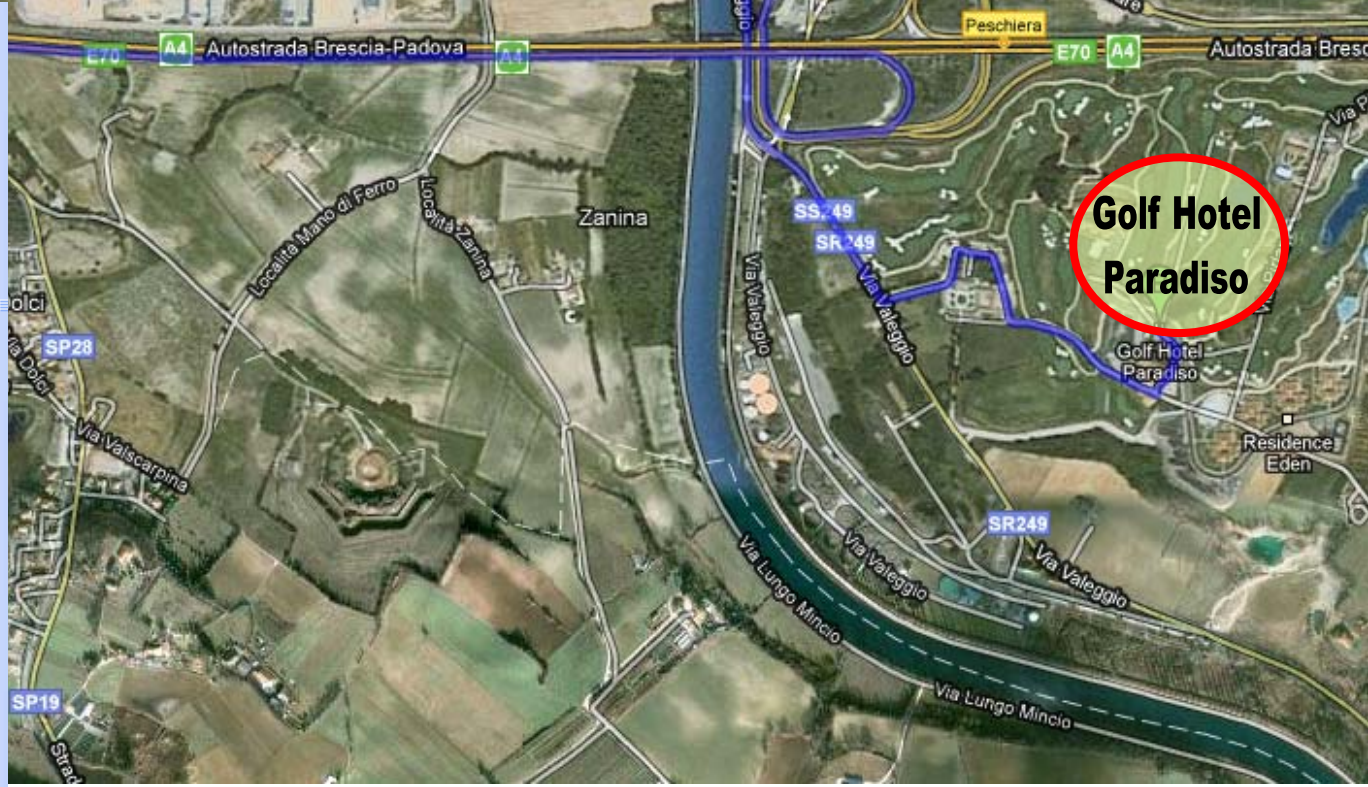

**Peschiera
del Garda**

**Golf Hotel
Paradiso**

Indicazioni stradali per Golf Hotel Paradiso
4,7 km – circa 8 min

A Peschiera del Garda
37019 Peschiera del Garda Verona

1. Procedi in direzione est verso A4 98 m
Strada a pedaggio
2. Svoltata a destra in A4 2,1 km
Strada a pedaggio
3. Prendi l'uscita verso Peschiera 750 m
Strada a pedaggio parziale
4. Svoltata a sinistra in Via Valeggio/SS249 210 m
5. Svoltata a sinistra per rimanere su Via Valeggio/SS249 750 m
6. Svoltata a sinistra in Località Paradiso di Sopra 350 m
7. Svoltata a sinistra per rimanere su Località Paradiso di Sopra 290 m
8. Prendi la 1a a sinistra in corrispondenza di Via Pirlar 90 m
9. Svoltata a sinistra 47 m
La tua destinazione è sulla destra

B Golf Hotel Paradiso
Via Coppo, 2/b
37014 Castelnuovo del Garda

Peschiera del Garda

Golf Hotel Paradiso

Indicazioni stradali per Golf Hotel Paradiso

4,7 km – circa 8 min

A Peschiera del Garda
37019 Peschiera del Garda Verona

1. Procedi in direzione est verso A4 98 m
Strada a pedaggio
2. Svoltata a destra in A4 2,1 km
Strada a pedaggio
3. Prendi l'uscita verso Peschiera 750 m
Strada a pedaggio parziale
4. Svoltata a sinistra in Via Valeggio/SS249 210 m
5. Svoltata a sinistra per rimanere su Via Valeggio/SS249 750 m
6. Svoltata a sinistra in Località Paradiso di Sopra 350 m
7. Svoltata a sinistra per rimanere su Località Paradiso di Sopra 290 m
8. Prendi la 1a a sinistra in corrispondenza di Via Pirlar 90 m
9. Svoltata a sinistra 47 m
La tua destinazione è sulla destra